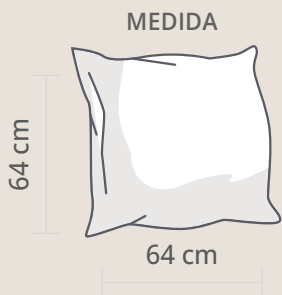

Mini / Square