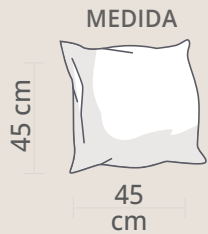

Mini / Square

Euro

Seat & Back

Riñoneras