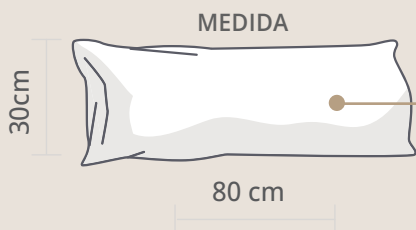

Mini / Square

Euro

Seat & Back

Riñoneras