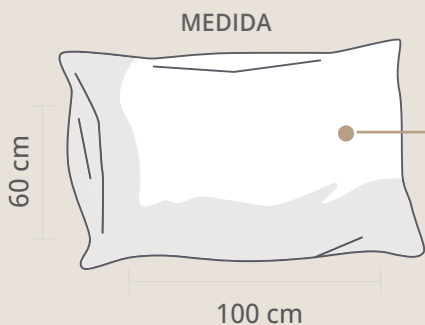

Mini / Square

Euro

Seat & Back

Riñoneras