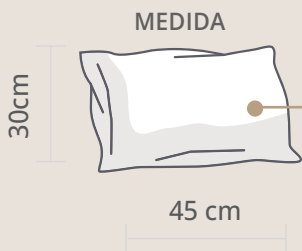

Elige una opción de relleno

PLUMA + PLUMÓN

FIBRA DOWNFILL

Mini / Square

Euro

Seat & Back

Riñoneras

PROTECTORES